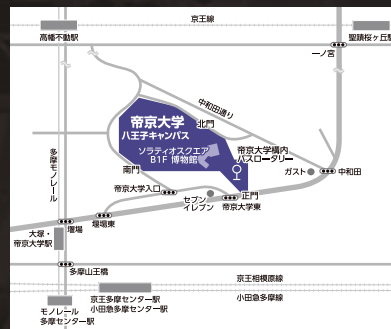

学生たちが超小型人工衛星の
可能性に挑戦する！

宇宙を目指せ！ TeikyoSat-4

関連イベント 最新研究講座 理（コトワリ）と工（ワザ）の研究者たち

日時 **10/24 (土)** 14:00 ~ 15:15
演題 「帝京大学から宇宙へ—学生が挑む超小型衛星開発—」
講師 河村政昭 (帝京大学理工学部航空宇宙工学科 准教授)

日時 **4/24 (土)** 14:00 ~ 15:15
演題 「自ら癒して継ぎ合わせる—植物の傷の癒合—」
講師 朝比奈雅志 (帝京大学理工学部バイオサイエンス学科 准教授)

日時 **3/13 (土)** 14:00 ~ 15:15
演題 「ヴァイオリンの構造と音色のしくみ」
講師 黒沢良夫 (帝京大学理工学部機械精密・システム工学科 准教授)

日時 **5/29 (土)** 14:00 ~ 15:15
演題 「ロボットコンテスト世界大会への挑戦」
講師 運田裕一 (帝京大学理工学部情報電子工学科 教授)

各回共通
会場 帝京大学八王子キャンパス ソラティオスクエア内講義室

申込方法 博物館窓口・電話・ホームページ
締切日 各講座開催の当日まで受付
電話 042-678-3675

定員 各回 50名 (先着順)
※換気に配慮した大教室で、各席十分な間隔を空けるとともに、受付で放射式体温計による検温を実施します。

*新型コロナウイルス感染拡大の状況により、イベント開催を急遽中止することがございますので、ご来館の前には、当館ホームページ・Twitter 掲載の最新情報をご確認いただきますようお願いいたします。

※大学構内に来館者の駐車場はございません。公共交通機関をご利用ください。高幡不動駅・聖蹟桜ヶ丘駅・多摩センター駅から「帝京大学構内」行きのバスが便利です。※車いすでご来館予定の方は事前にご連絡ください。