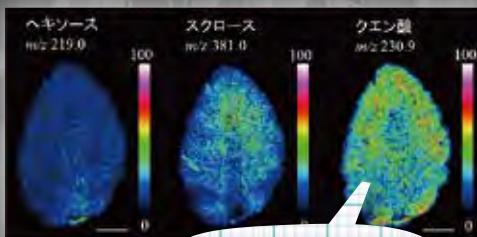

学生フォーミュラをつくる

人のように歩く受動歩行ロボット

微生物とは！？

自閉スペクトラム症を解明する！

脳科学が解き明かす謎

2019年
参加車両を
展示

ものづくりの
総合力を競う！

ヴァイオリンの音色を探る

受動歩行原理の解明から
歩行支援具の開発へ！

様々な可能性を秘める
微生物の世界！

接ぎ木の技を科学する

工場生産と職人の手作りの
違いはあるのか！？

食べ物の成分を視覚化する

植物の傷が治るメカニズムの解明！

屋外自律移動ロボットの開発

世界が注目した帝京大学の
ロボット技術！

農産物高品質化の
基盤技術を研究する！

空を飛ぶ夢を叶える

宇都宮キャンパスから
出張展示！

ロボットの目には、
世界はどう見えるのか！？

ロボット世界大会への挑戦

遺跡・遺物のデジタルコンテンツ化

国や地域の理解を
深めるために役立てる！

空飛ぶ夢を叶える
ヘリコプターの操縦席に乗れます！
※フライトは実施しません。