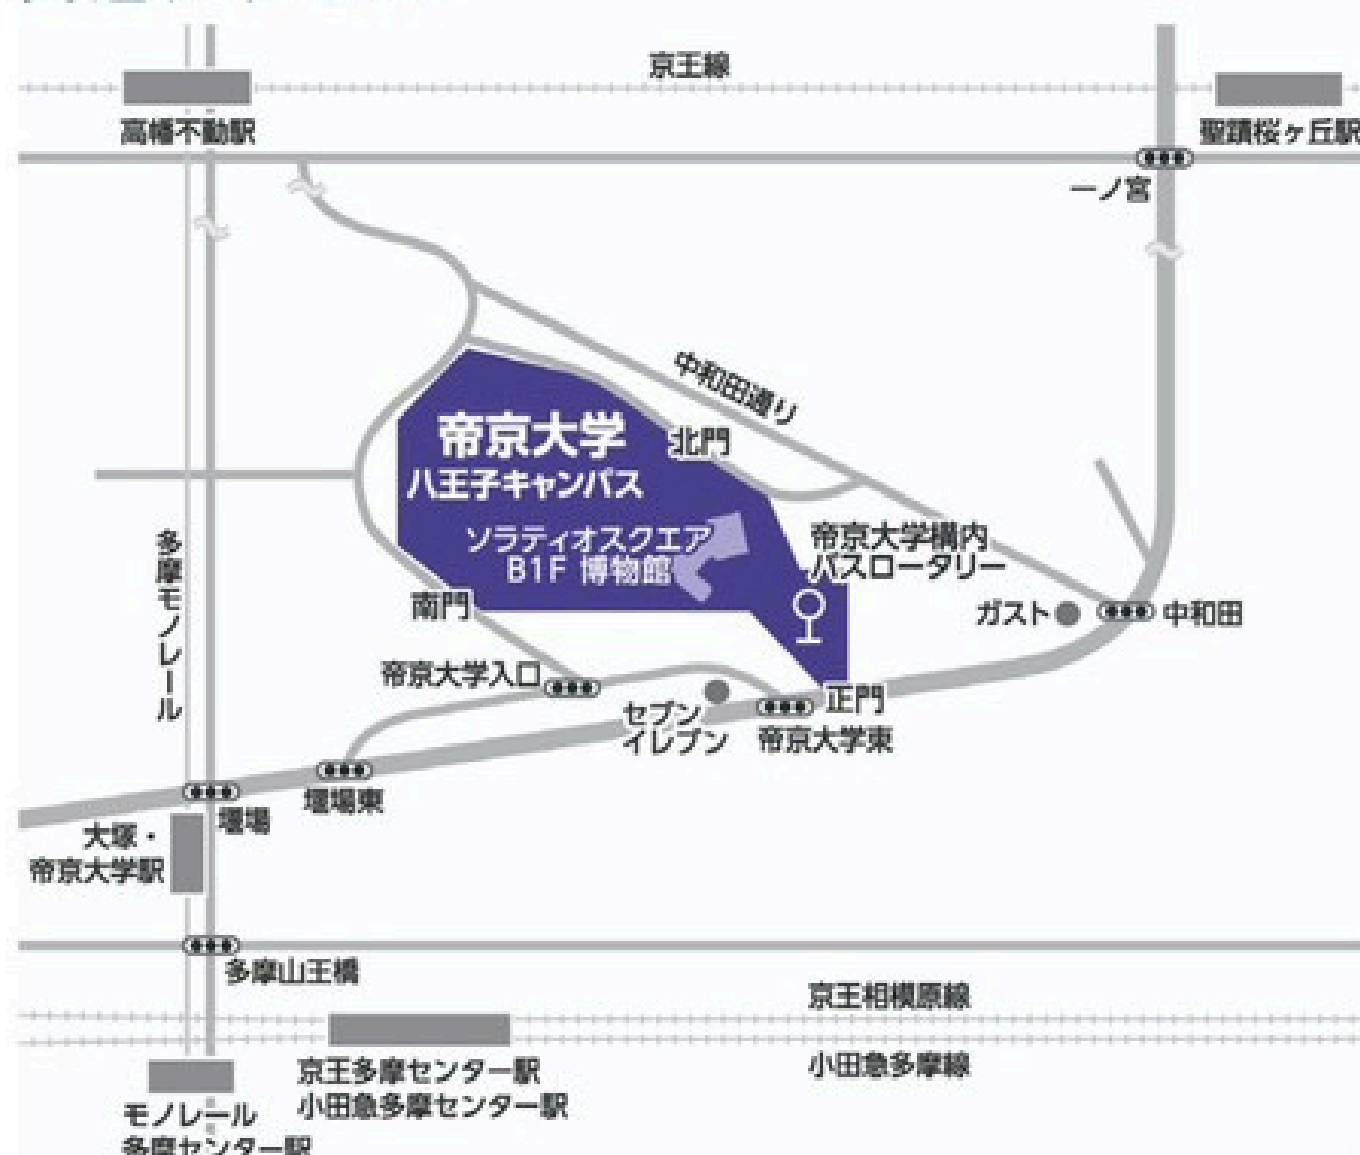

未完の展示会

あるあるカルタでつながる世界

皆さん、失敗をしたことはありますか。
私たちは今回のプロジェクトで多くの失敗を積み重ねてきました。
しかし、失敗を重ねたことによって生まれたのがこの展示会です。
「未完成」の障がい者と「未完成」の学生が作り上げる「あるあるカルタ」。
展示する作品は変わり、来るたびに違う景色が広がる異例の展示となります。
博物館に何度も訪れることで感じる事ができる、変化を楽しんでみて下さい。

交通アクセス

開催期間：9月28日～11月9日

開館日：月曜日～土曜日

開館時間：9:00～17:00

会場：帝京大学総合博物館（八王子キャンパス
ソラティオスクエアB1階）

主催：帝京大学文学部社会学科ソーシャルビジネス実習

協力：NPO法人多摩草むらの会

お問い合わせ先：teikyosb@gmail.com